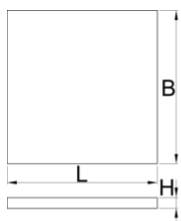

SOS molitanová podložka s priehradkami pre úzke zásuvky pracovného stola

VL990ND2

Profiles

Product features

- Rozmery priehradiek: 10x stm. 150x95mm

625590

L

374

B

570

H

40

111

* Obrázky sú symbolické. Všetky rozmery sú v mm, hmotnosť je v g. Všetky udané rozmery sa môžu líšiť v rámci tolerancie.