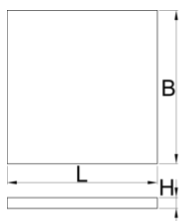

SOS molitanová podložka s priehradkami pre úzke zásuvky pracovného stola

Hidden

VL990ND2

Profiles

Product features

- Rozmery priehradiek: 10x stm. 150x95mm

625590

L

374

B

570

H

40

111

* Obrázky sú symbolické. Všetky rozmery sú v mm, hmotnosť je v g. Všetky udané rozmery sa môžu líšiť v rámci tolerancie.