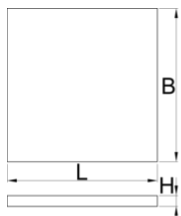

## Caracteristicile produsului

- Dimensiuni compartimente: 10x dim. 150x95mm

625590

L

374

B

570

H

40

111

\* Imaginea produsului este simbolica. Toate dimensiunile sunt exprimate în mm, greutatea în grame.