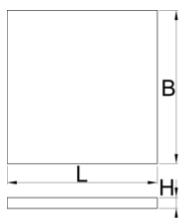

modul SOS cu compartimente pentru piese marunte

VL990ND2

Profile

Caracteristicile produsului

- Dimensiuni compartimente: 10x dim. 150x95mm

625590

L

374

B

570

H

40

111

* Imaginea produsului este simbolica. Toate dimensiunile sunt exprimate în mm, greutatea în grame.