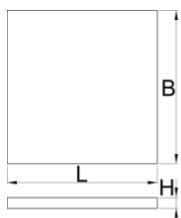

Rekeszes SOS tárolótálca szűk munkapad modulhoz

VL990ND2

Profilok

Termékjellemzők

- rekeszek méretei: 10x 150x95 mm

625590

L

374

B

570

H

40

111

* A termékképek illusztrációk. Minden feltüntetett méret milliméterben, a tömegek grammokban. Az összes feltüntetett méret eltérhet a toleranciának megfelelően.