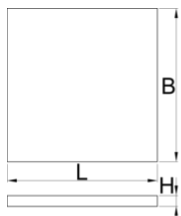

Rekeszes SOS tárolótálca szűk munkapad modulhoz

VL990ND2

Profilok

Termékjellemzők

- rekeszek méretei: 10x 150x95 mm

625590

L

374

B

570

H

40

111

* A termékképek illusztrációk. Minden feltüntetett méret milliméterben, a tömegek grammokban. Az összes feltüntetett méret eltérhet a toleranciának megfelelően.