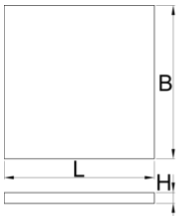

## Description produit

- Dimensions des compartiments: 10x dim. 150x95mm

625590

L

374

B

570

H

40

111

\* Les images des produits ne sont pas contractuelles. Toutes les dimensions sont en mm, les poids en grammes.