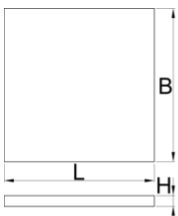

Module mousse SOS compartimenté pour petit coffre d'établis modulaires

VL990ND2

Profils

Description produit

- Dimensions des compartiments: 10x dim. 150x95mm

625590

L

374

B

570

H

40

111

* Les images des produits ne sont pas contractuelles. Toutes les dimensions sont en mm, les poids en grammes.