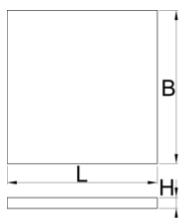

Module mousse SOS compartimenté pour petit coffre d'établis modulaires

VL990ND2

Profils

Description produit

- Dimensions des compartiments: 10x dim. 150x95mm

625590

L

374

B

570

H

40

111

* Les images des produits ne sont pas contractuelles. Toutes les dimensions sont en mm, les poids en grammes.