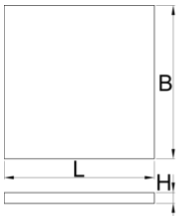

Module mousse SOS compartimenté pour petit coffre d'établis modulaires

VL990ND2

Profils

Description produit

- Dimensions des compartiments: 10x dim. 150x95mm

625590

L

374

B

570

H

40

111

* Les images des produits ne sont pas contractuelles. Toutes les dimensions sont en mm, les poids en grammes.