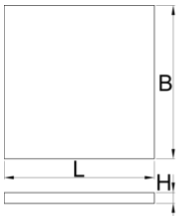

Module mousse SOS compartimenté pour petit coffre d'établis modulaires

VL990ND2

Profils

Description produit

- Dimensions des compartiments : 10 dim 150 x 95 mm

625590

L

374

B

570

H

40

111

* Les images des produits ne sont pas contractuelles. Toutes les dimensions sont en mm, les poids en grammes.