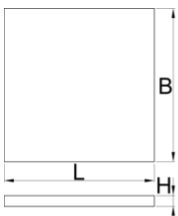

Module mousse SOS compartimenté pour petit coffre d'établis modulaires

VL990ND2

Profils

Description produit

- Dimensions des compartiments : 10 dim 150 x 95 mm

625590

L

374

B

570

H

40

111

* Les images des produits ne sont pas contractuelles. Toutes les dimensions sont en mm, les poids en grammes.