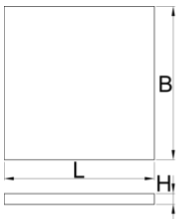

# Bandeja portaherramientas SOS con compartimento para banco de trabajo estrecho.

VL990ND2

## Características del producto

- Dimensiones de los compartimentos: 10x dim. 150x95mm

625590

L

374

B

570

H