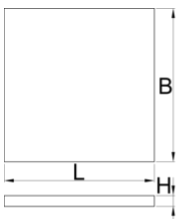

# Bandeja portaherramientas SOS con compartimento para banco de trabajo estrecho.

VL990ND2

## Características del producto

- Dimensiones de los compartimentos: 10x dim. 150x95mm

625590

L

374

B

570

H