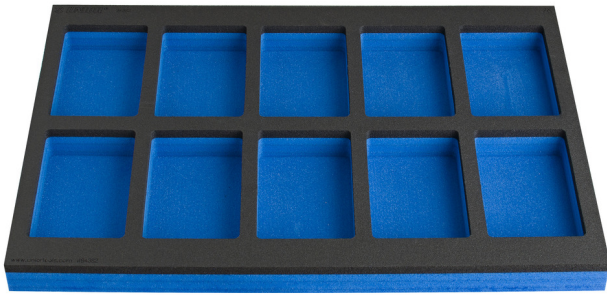

# Bandeja portaherramientas SOS con compartimento para banco de trabajo estrecho.

VL990ND2

## Características del producto

- Dimensiones de los compartimentos: 10x dim. 150x95mm

625590

L

374

B

570

H