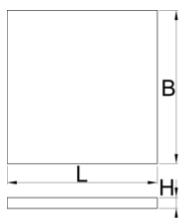

SOS zásobník s přihrádkami pro úzké nářadové skříně pracovní desky

VL990ND2

Profily

Vlastnosti produktu

- Rozměry přihrádek: 10x rozměr 150x95mm

625590

L

374

B

570

H

40

111

* Obrázky produktů jsou symbolické. Všechny rozměry jsou v mm a hmotnost v gramech. Všechny uvedené rozměry se mohou lišit v toleranci.