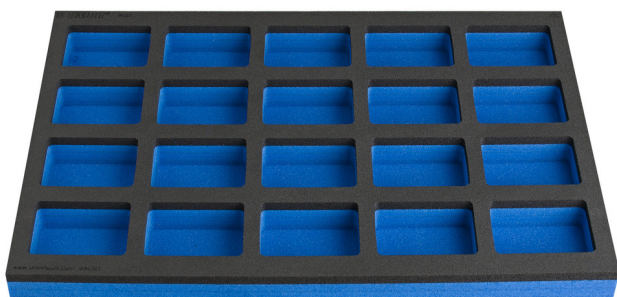

SOS molitanová podložka s priehradkami pre úzke zásuvky pracovného stola

VL990ND1

Profiles

Product features

- Rozmery priehradiek: 20x stm. 70x95mm
- Rozmery podložky pre náradie: 374x570x40 mm
- Kompatibilné so zásuvkami pre líniu pracovných stolov 990ND