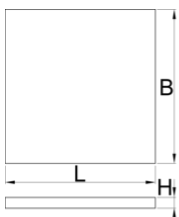

Vassoio portautensili SOS con vano per banco da lavoro, cassettera porta attrezzi stretta

VL990ND1

Profili

Attributi del prodotto

- Dimensioni dei vani: 20x dim. 70x95mm
- Dimensioni vassoio portautensili: 374 x 570 x 40 mm
- Compatibile con cassetti per banchi da lavoro, linea 990ND

570

40

126

* Le immagini dei prodotti sono puramente simboliche. Tutte le dimensioni sono in mm, peso in grammi.