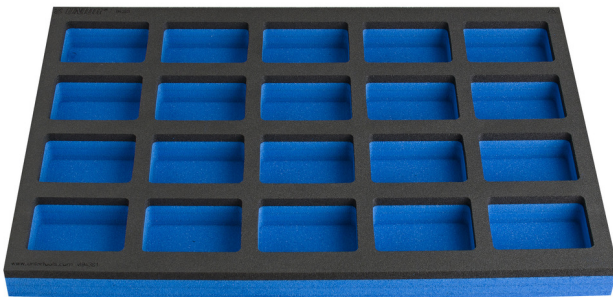

Vassoio portautensili SOS con vano per banco da lavoro, cassettera porta attrezzi stretta

VL990ND1

Profili

Attributi del prodotto

- Dimensioni dei vani: 20x dim. 70x95mm
- Dimensioni vassoio portautensili: 374 x 570 x 40 mm
- Compatibile con cassetti per banchi da lavoro, linea 990ND