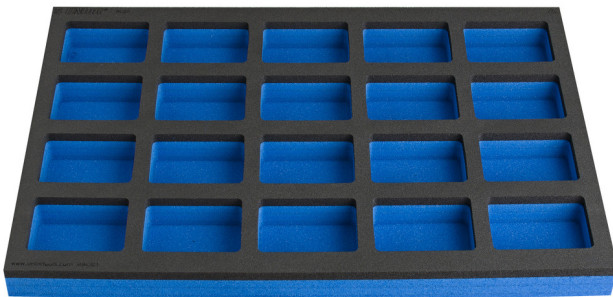

Vassoio portautensili SOS con vano per banco da lavoro, cassettera porta attrezzi stretta

VL990ND1

Profili

Attributi del prodotto

- Dimensioni dei vani: 20x dim. 70x95mm
- Dimensioni vassoio portautensili: 374 x 570 x 40 mm
- Compatibile con cassette per banchi da lavoro, linea 990ND