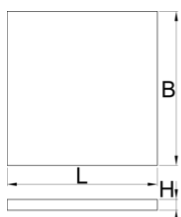

Vassoio portautensili SOS con vano per banco da lavoro, cassettera porta attrezzi stretta

VL990ND1

Profili

Attributi del prodotto

- Dimensioni dei vani: 20x dim. 70x95mm
- Dimensioni vassoio portautensili: 374 x 570 x 40 mm
- Compatibile con cassetti per banchi da lavoro, linea 990ND

570

40

126

* Le immagini dei prodotti sono puramente simboliche. Tutte le dimensioni sono in mm, peso in grammi.