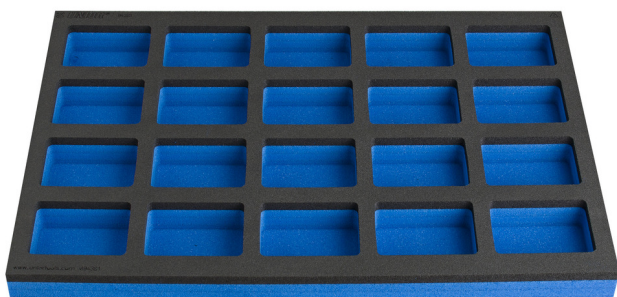

Vassoio portautensili SOS con vano per banco da lavoro, cassettera porta attrezzi stretta

VL990ND1

Profili

Attributi del prodotto

- Dimensioni dei vani: 20x dim. 70x95mm
- Dimensioni vassoio portautensili: 374 x 570 x 40 mm
- Compatibile con cassetti per banchi da lavoro, linea 990ND