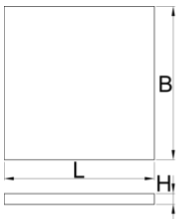

SOS Modul mit Ablagenester für schmalen Schrank

VL990ND1

Profile

Produkteigenschaften

- Fächerdimensionen: 20x dim. 70x95mm
- Abmessungen Werkzeugeinsatz: 374 x 570 x 40 mm
- Für die Schubladen der Modularen Werkbänke 990MD

625589

L

374

B

570

H

40

126

* Bilder von Produkten sind Symbolfotos. Abmessungen sind in mm, Gewichte in Gramm.