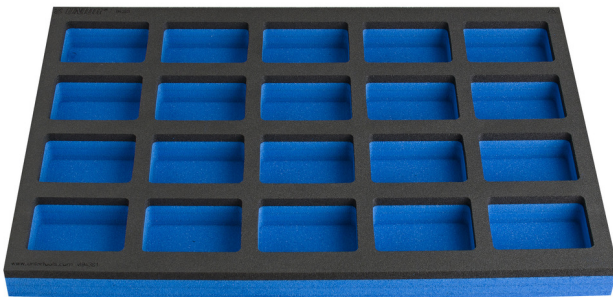

Module mousse compartimenté pour petit coffre

VL990ND1

Profils

Description produit

- Dimensions des compartiments: 20x dim. 70x95mm
- Dimension du module : 374 x 570 x 40 mm
- Compatible avec les tiroirs des établis référence 990WD

625589

L

374

B

570

H

40

126