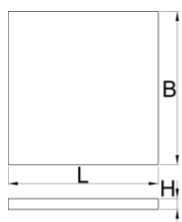

## Description produit

- Dimensions des compartiments: 20x dim. 70x95mm
- Dimension du module : 374 x 570 x 40 mm
- Compatible avec les tiroirs des établis référence 990WD

625589

L

374

B

570

H

40

126

\* Les images des produits ne sont pas contractuelles. Toutes les dimensions sont en mm, les poids en grammes.