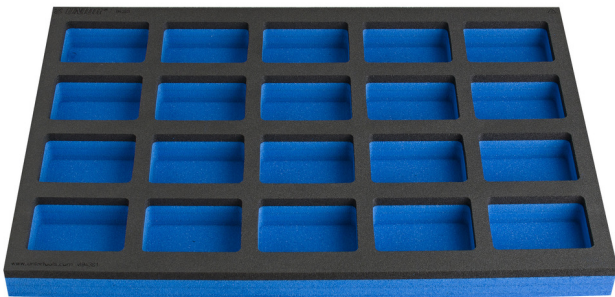

Module mousse compartimenté pour petit coffre

VL990ND1

Profils

Description produit

- Dimensions des compartiments: 20x dim. 70x95mm
- Dimension du module : 374 x 570 x 40 mm
- Compatible avec les tiroirs des établis référence 990WD

625589

L

374

B

570

H

40

126