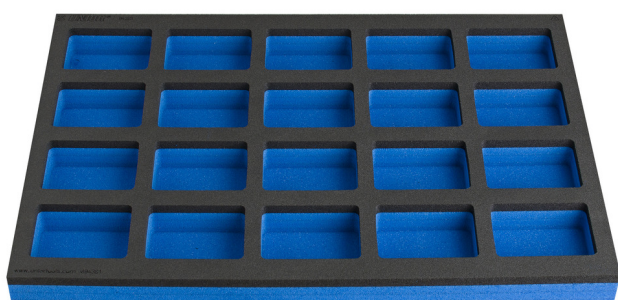

# Module mousse compartimenté pour petit coffre

VL990ND1

## Description produit

- Dimensions des compartiments: 20x dim. 70x95mm
- Dimension du module : 374 x 570 x 40 mm
- Compatible avec les tiroirs des établis référence 990WD

625589

L

374

B

570

H