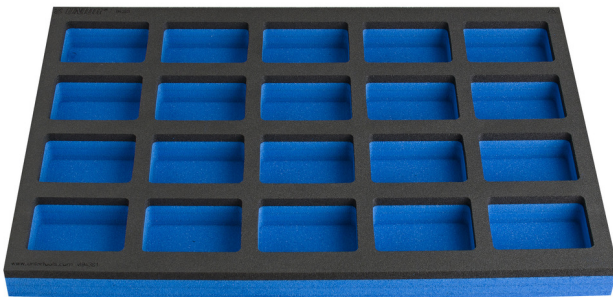

# Module mousse compartimenté pour petit coffre

VL990ND1

## Description produit

- Dimensions des compartiments : 20 dim 70 x 95 mm
- Dimensions du module : 374 x 570 x 40 mm
- Compatible avec les tiroirs des établis référence 990WD

625589

L

374

B

570

H