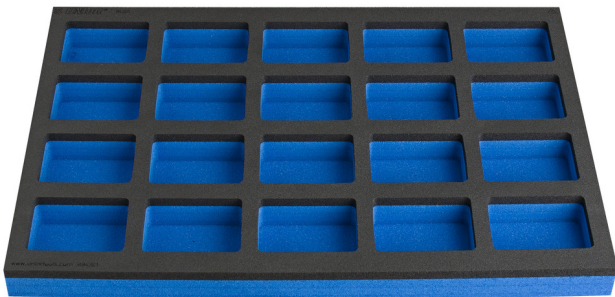

# Module mousse compartimenté pour petit coffre

VL990ND1

## Description produit

- Dimensions des compartiments : 20 dim 70 x 95 mm
- Dimensions du module : 374 x 570 x 40 mm
- Compatible avec les tiroirs des établis référence 990WD

625589

L

374

B

570

H