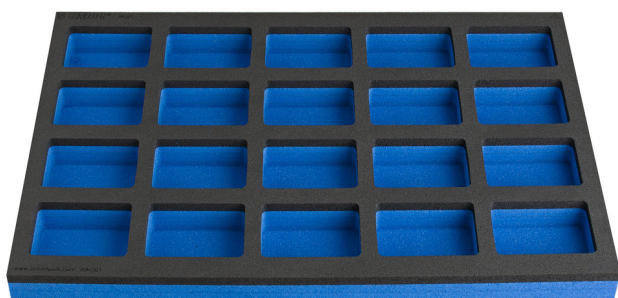

# SOS uložak za alat za radne stolove, sa odjeljcima za uži orman za alat

VL990ND1

## Atributi proizvoda

- Dimenzije: 20x dim. 70x95mm
- Tool tray dimension: 374 x 570 x 40 mm
- Compatible with drawers of work benches line 990ND

625589

L

374

B

570

H