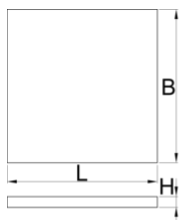

## Atributi proizvoda

- Dimenzije: 20x dim. 70x95mm
- Tool tray dimension: 374 x 570 x 40 mm
- Compatible with drawers of work benches line 990ND

625589

L

374

B

570

H

40

126

\* Slike proizvoda su simbolične. Sve dimenzije su u mm, masa je u g.