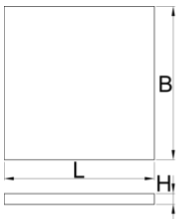

# SOS Modul mit Ablagenester für schmalen Schrank

VL990ND1

## Produkteigenschaften

- Fächerdimensionen: 20x dim. 70x95mm
- Abmessungen Werkzeugeinsatz: 374 x 570 x 40 mm
- Für die Schubladen der Modularen Werkbänke 990MD

625589

L

374

B

570

H

40

126

\* Bilder von Produkten sind Symbolfotos. Abmessungen sind in mm, Gewichte in Gramm.