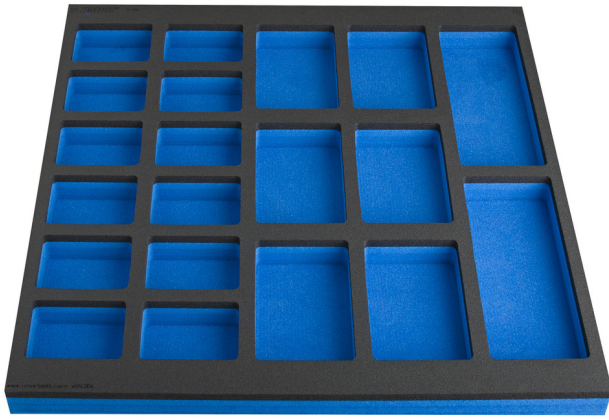

Çalışma tezgahı için bölmeli SOS alet tepsisi Büyük alet sandığı

VL990WD4

Profiles

Product features

- Bölmelerin boyutları: 12x dim. 95x70mm, 6x dim. 95x150mm, 2x dim. 95x240mm

625588

L

562

B

570

H

40

165

* Ürünlerin resimleri semboliktir. Bütün boyutlar mm ve ağırlık gram cinsindedir.