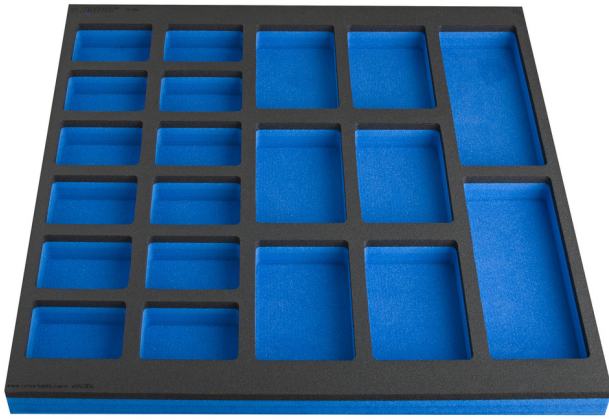

# Çalışma tezgahı için bölmeli SOS alet tepsisi Büyük alet sandığı

VL990WD4

## Product features

- Bölmelerin boyutları: 12x dim. 95x70mm, 6x dim. 95x150mm, 2x dim. 95x240mm

625588

L

562

B

570

H