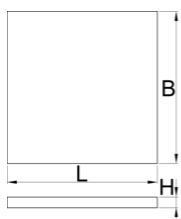

SOS uložak za alat za radne stolove, sa odeljcima, za širi orman za alat

VL990WD4

Profili

Opis proizvoda

- Dimenzije odeljaka: 12x dim. 95x70 mm, 6x dim. 95x150 mm, 2x dim. 95x240 mm

625588

L

562

B

570

H

40

165

* Fotografije proizvoda su simbolične. Sve dimenzije su u mm, a težina u gramima. Sve navedene dimenzije mogu odstupati u granicama tolerancija.