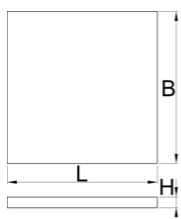

## Opis proizvoda

- Dimenzije odeljaka: 12x dim. 95x70 mm, 6x dim. 95x150 mm, 2x dim. 95x240 mm

625588

L

562

B

570

H

40

165

\* Fotografije proizvoda su simbolične. Sve dimenzije su u mm, a težina u gramima. Sve navedene dimenzije mogu odstupati u granicama tolerancija.