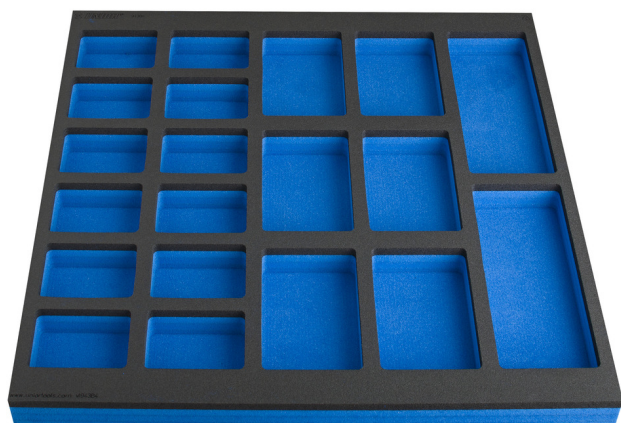

# Vložek s predalčki za široki predalnik delovnega pulta

VL990WD4

## Atributi izdelka

- Predalčki dimenzije: 12x dim. 95x70mm, 6x dim. 95x150mm, 2x dim. 95x240mm

625588

L

562

B

570

H