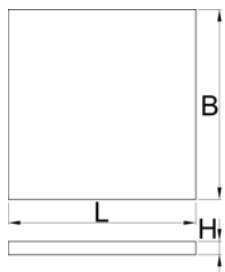

## Atributi izdelka

- Predalčki dimenzije: 12x dim. 95x70mm, 6x dim. 95x150mm, 2x dim. 95x240mm

625588

L

562

B

570

H