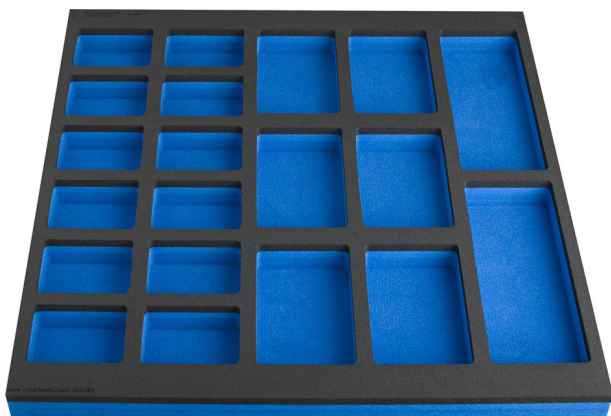

# SOS molitanová podložka s priehradkami pre široké zásuvky pracovného stola

Hidden

VL990WD4

## Product features

- Rozmery priehradiek: 12x dim. 95x70mm, 6x dim. 95x150mm, 2x stmievanie. 95x240mm

L

B

H

625588

562

570