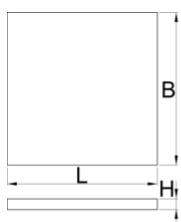

## Product features

- Rozmery priehradiek: 12x dim. 95x70mm, 6x dim. 95x150mm, 2x stmievanie. 95x240mm

L

B

H

625588

562

570

40

165

\* Obrázky sú symbolické. Všetky rozmery sú v mm, hmotnosť je v g. Všetky udané rozmery sa môžu líšiť v rámci tolerancie.