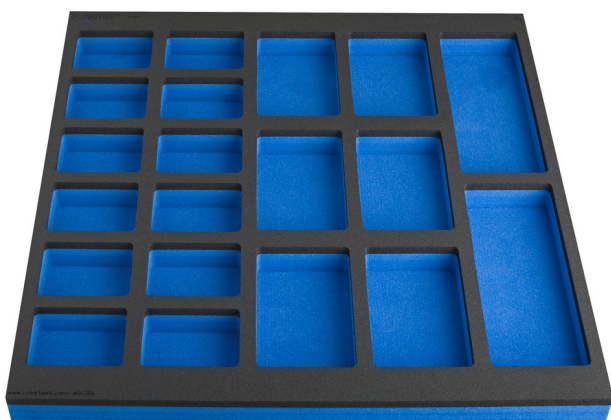

# SOS ложемент с отделениями для тумбы инструментальной широкой

VL990WD4

## Описание товара

- Размеры отделений: 12 отделений размерами 95x70 мм, 6 отделений размерами 95x150 мм, 2 отделения размерами 95x240 мм.

L

B

H

L

B

H