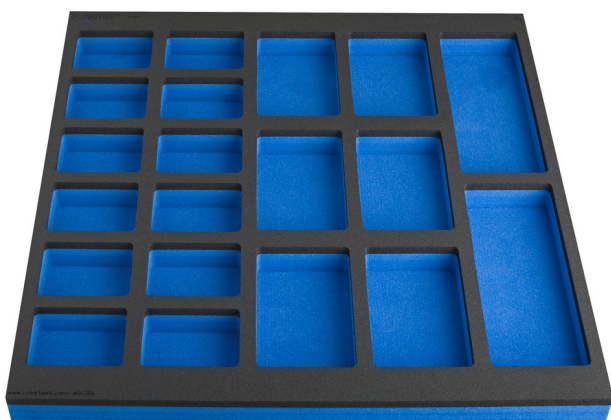

modul SOS cu compartimente pentru piese marunte

VL990WD4

Profile

Caracteristicile produsului

- Dimensiuni compartimente: 12x dim. 95x70mm, 6x dim. 95x150mm, 2x dim. 95x240mm

625588

L

562

B

570

H

40

165

* Imaginea produsului este simbolica. Toate dimensiunile sunt exprimate în mm, greutatea în grame.