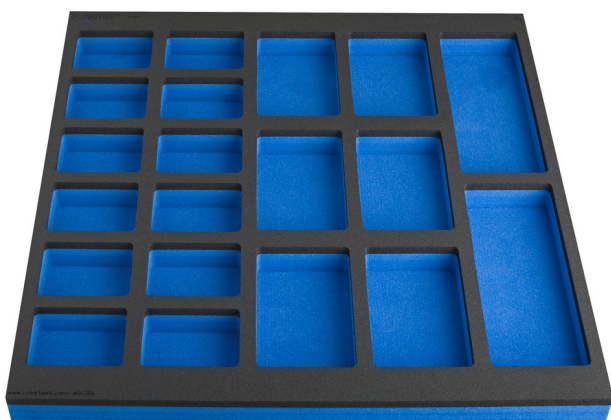

Wkładka SOS do dużej szafki narzędziowej stołu modułowego

VL990WD4

Profile

Cechy produktu

- Rozmiary przegródek: 12x rozm. 95x70mm, 6x rozm. 95x150mm, 2x rozm. 95x240mm

625588

L

562

B

570

H

40

165

* Przedstawiony wygląd produktu jest orientacyjny. Wszystkie wymiary są w mm, podana waga w gramach