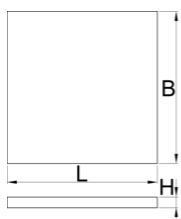

Wkładka SOS do dużej szafki narzędziowej stołu modułowego

VL990WD4

Profile

Cechy produktu

- Rozmiary przegródek: 12x rozm. 95x70mm, 6x rozm. 95x150mm, 2x rozm. 95x240mm

625588

L

562

B

570

H

40

165

* Przedstawiony wygląd produktu jest orientacyjny. Wszystkie wymiary są w mm, podana waga w gramach