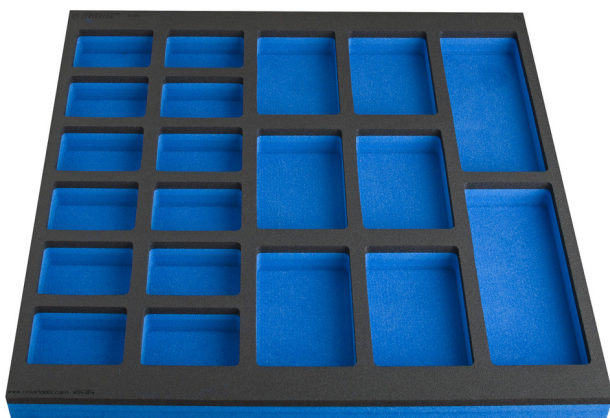

Vassoio portautensili SOS con vano per banco da lavoro, cassettera porta attrezzi ampia

VL990WD4

Profili

Attributi del prodotto

- Dimensioni dei vani: 12x dim. 95x70mm, 6x dim. 95x150mm, 2x dim. 95x240mm

L

B

H

625588

L

562

B

570

H