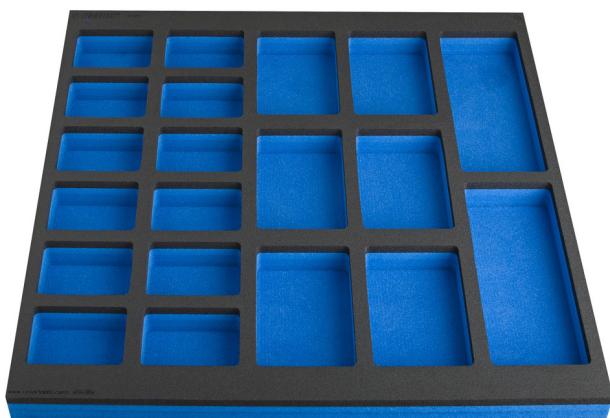

# Vassoio portautensili SOS con vano per banco da lavoro, cassettera porta attrezzi ampia

VL990WD4

## Attributi del prodotto

- Dimensioni dei vani: 12x dim. 95x70mm, 6x dim. 95x150mm, 2x dim. 95x240mm

L

B

H

625588

L

562