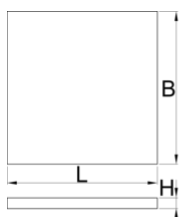

Vassoio portautensili SOS con vano per banco da lavoro, cassettera porta attrezzi ampia

VL990WD4

Profili

Attributi del prodotto

- Dimensioni dei vani: 12x dim. 95x70mm, 6x dim. 95x150mm, 2x dim. 95x240mm

L

B

H

625588

L

562

B

570

H

40

165

* Le immagini dei prodotti sono puramente simboliche. Tutte le dimensioni sono in mm, peso in grammi.