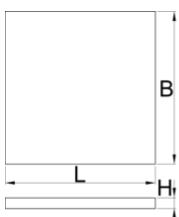

## Attributi del prodotto

- Dimensioni dei vani: 12x dim. 95x70mm, 6x dim. 95x150mm, 2x dim. 95x240mm

L

B

H

625588

L

562

B

570

H

40

165

\* Le immagini dei prodotti sono puramente simboliche. Tutte le dimensioni sono in mm, peso in grammi.