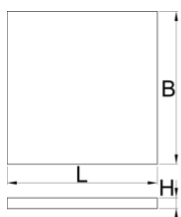

## Attributi del prodotto

- Dimensioni dei vani: 12x dim. 95x70mm, 6x dim. 95x150mm, 2x dim. 95x240mm

L

B

H

625588

L

562

B

570

H

40

165

\* Le immagini dei prodotti sono puramente simboliche. Tutte le dimensioni sono in mm, peso in grammi.