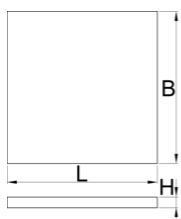

Rekeszes SOS tárolótálca széles munkapad modulhoz

VL990WD4

Profilok

Termékjellemzők

- rekeszek méretei: 12x 95x70 mm, 6x 95x150 mm, 2x 95x240 mm

625588

L

562

B

570

H

40

165

* A termékeképek illusztrációk. Minden feltüntetett méret milliméterben, a tömegek grammban. Az összes feltüntetett méret eltérhet a toleranciának megfelelően.