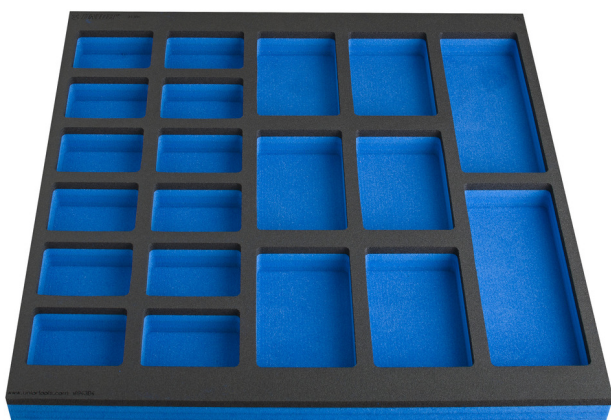

# Uložak s odjeljcima za široki ormar s ladicama i radni stol

VL990WD4

## Profili

## Atributi proizvoda

- Dimenzije: 12x dim. 95x70mm, 6x dim. 95x150mm, 2x dim. 95x240mm

625588

L

562

B

570

H