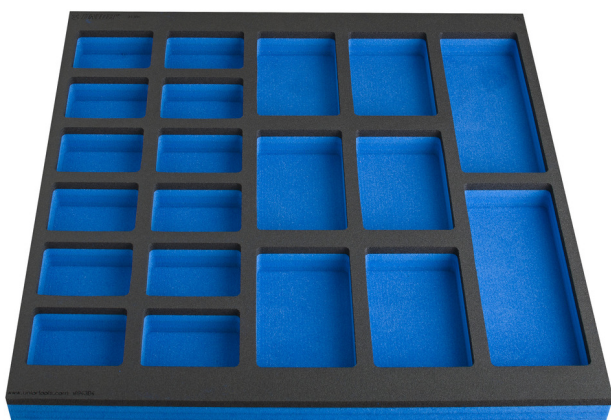

Uložak s odjeljcima za široki ormar s ladicama i radni stol

VL990WD4

Profili

Atributi proizvoda

- Dimenzije: 12x dim. 95x70mm, 6x dim. 95x150mm, 2x dim. 95x240mm

625588

L

562

B

570

H

40

165

* Slike proizvoda su simbolične. Sve dimenzije su u mm, masa je u g.