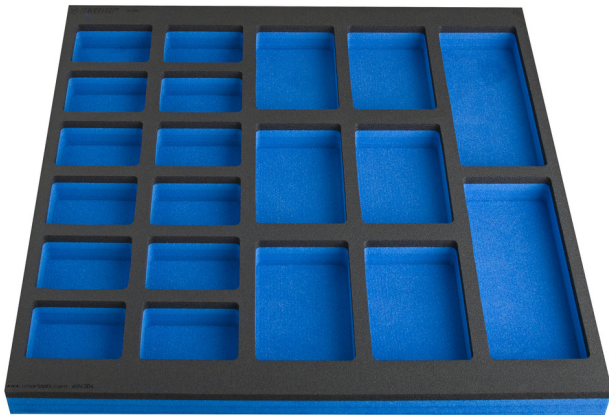

Θήκη από αφρώδες πλαστικό SOS με διαμερίσματα για φαρδιά συρταροθήκη πάγκου

Hidden

VL990WD4

Προφίλ

Χαρακτηριστικά προϊόντος

- Διαστάσεις των διαμερισμάτων: 12x διαστ. 95x70mm, 6x διαστ. 95x150mm, 2x διαστ. 95x240mm