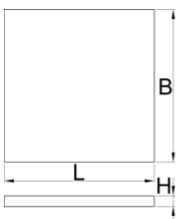

Θήκη από αφρώδες πλαστικό SOS με διαμερίσματα για φαρδιά συρταροθήκη πάγκου

Hidden

VL990WD4

Προφίλ

Χαρακτηριστικά προϊόντος

- Διαστάσεις των διαμερισμάτων: 12x διαστ. 95x70mm, 6x διαστ. 95x150mm, 2x διαστ. 95x240mm

* Οι εικόνες των προϊόντων είναι συμβολικές. Όλες οι διαστάσεις είναι σε mm, το βάρος είναι σε γραμμάρια. Όλες οι αναφερόμενες διαστάσεις μπορεί να διαφέρουν σε ανοχές.