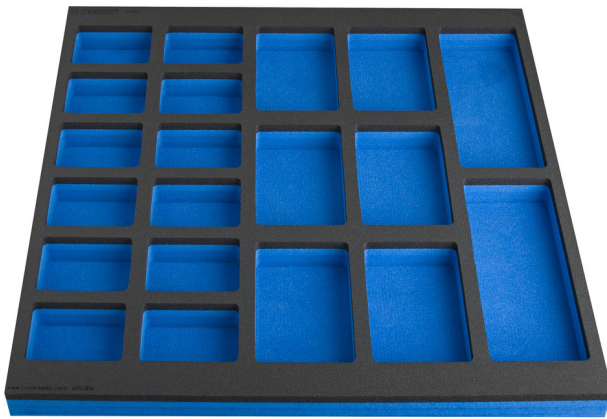

Θήκη από αφρώδες πλαστικό SOS με διαμερίσματα για φαρδιά συρταροθήκη πάγκου

VL990WD4

Προφίλ

Χαρακτηριστικά προϊόντος

- Διαστάσεις των διαμερισμάτων: 12x διαστ. 95x70mm, 6x διαστ. 95x150mm, 2x διαστ. 95x240mm