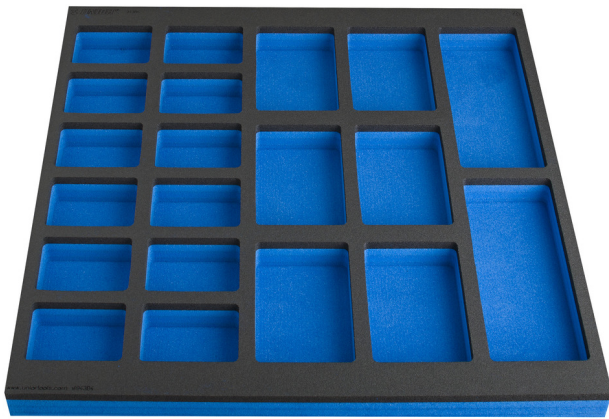

# SOS Modul mit Ablagenester für breiten Schrank

VL990WD4

## Produkteigenschaften

- Fächerdimensionen: 12x dim. 95x70mm, 6x dim. 95x150mm, 2x dim. 95x240mm

625588

L

562

B

570

H