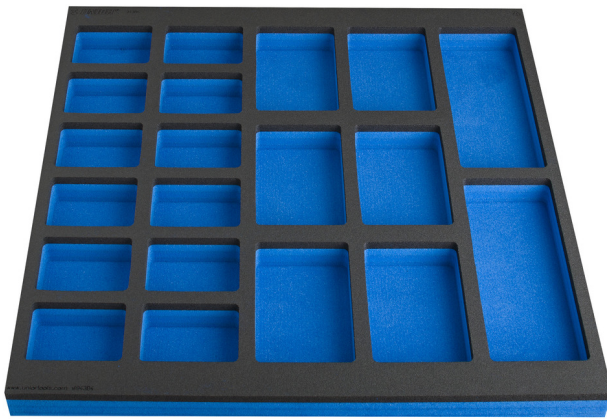

Module mousse SOS compartimenté pour grand coffre d'établis modulaires

VL990WD4

Profils

Description produit

- Dimensions des compartiments: 12x dim. 95x70mm, 6x dim. 95x150mm, 2x dim. 95x240mm

625588

L

562

B

570

H

40

165

* Les images des produits ne sont pas contractuelles. Toutes les dimensions sont en mm, les poids en grammes.