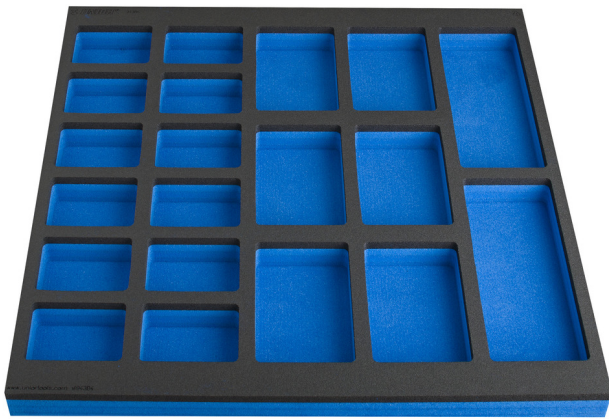

# Module mousse SOS compartimenté pour grand coffre d'établis modulaires

VL990WD4

## Profils

## Description produit

- Dimensions des compartiments: 12x dim. 95x70mm, 6x dim. 95x150mm, 2x dim. 95x240mm

625588

L

562

B

570

H