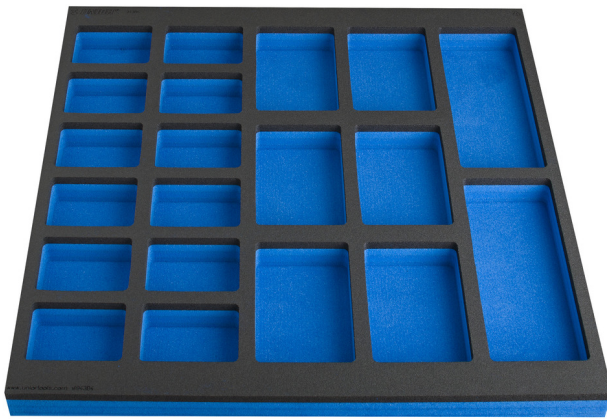

# Module mousse SOS compartimenté pour grand coffre d'établis modulaires

VL990WD4

## Profils

## Description produit

- Dimensions des compartiments: 12x dim. 95x70mm, 6x dim. 95x150mm, 2x dim. 95x240mm

625588

L

562

B

570

H