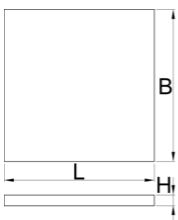

Module mousse SOS compartimenté pour grand coffre d'établis modulaires

VL990WD4

Profils

Description produit

- Dimensions des compartiments: 12x dim. 95x70mm, 6x dim. 95x150mm, 2x dim. 95x240mm

625588

L

562

B

570

H

40

165

* Les images des produits ne sont pas contractuelles. Toutes les dimensions sont en mm, les poids en grammes.