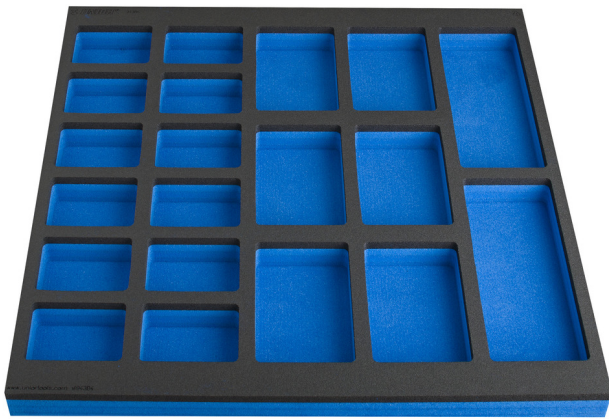

Module mousse SOS compartimenté pour grand coffre d'établis modulaires

VL990WD4

Profils

Description produit

- Dimensions des compartiments: 12x dim. 95x70mm, 6x dim. 95x150mm, 2x dim. 95x240mm

625588

L

562

B

570

H

40

165

* Les images des produits ne sont pas contractuelles. Toutes les dimensions sont en mm, les poids en grammes.