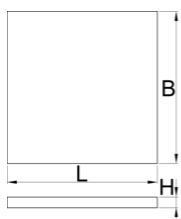

Module mousse SOS compartimenté pour grand coffre d'établis modulaires

VL990WD4

Profils

Description produit

- Dimensions des compartiments : 12 dim 95 x 70 mm, 6 dim 95 x 150 mm, 2 dim 95 x 240 mm

625588

L

562

B

570

H

40

165

* Les images des produits ne sont pas contractuelles. Toutes les dimensions sont en mm, les poids en grammes.