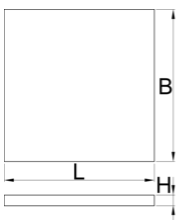

Module mousse SOS compartimenté pour grand coffre d'établis modulaires

VL990WD4

Profils

Description produit

- Dimensions des compartiments : 12 dim 95 x 70 mm, 6 dim 95 x 150 mm, 2 dim 95 x 240 mm

625588

L

562

B

570

H

40

165

* Les images des produits ne sont pas contractuelles. Toutes les dimensions sont en mm, les poids en grammes.