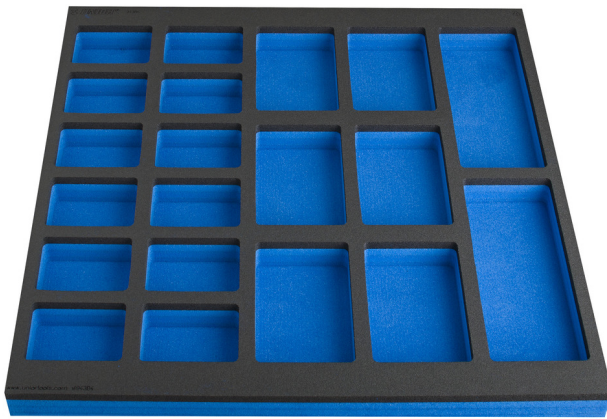

Module mousse SOS compartimenté pour grand coffre d'établis modulaires

VL990WD4

Profils

Description produit

- Dimensions des compartiments : 12 dim 95 x 70 mm, 6 dim 95 x 150 mm, 2 dim 95 x 240 mm

625588

L

562

B

570

H

40

165

* Les images des produits ne sont pas contractuelles. Toutes les dimensions sont en mm, les poids en grammes.