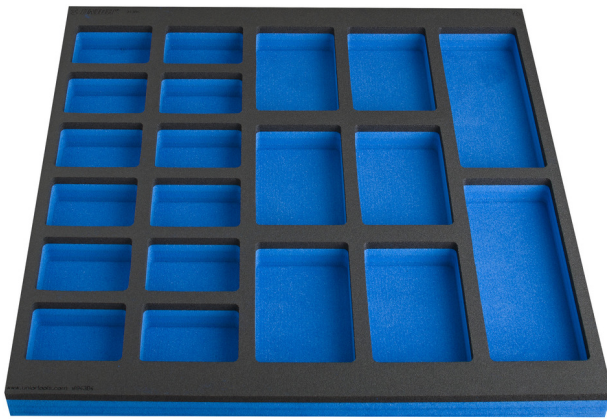

Bandeja portaherramientas SOS con compartimento para banco de trabajo gran portaherramientas

VL990WD4

Perfiles

Características del producto

- Dimensiones de los compartimentos: 12x dim. 95x70mm, 6x tenue. 95x150mm, 2x tenue. 95x240mm

L

B

H

625588

L

562

B

570