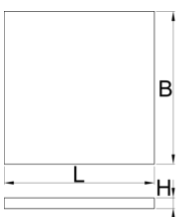

Bandeja portaherramientas SOS con compartimento para banco de trabajo gran portaherramientas

VL990WD4

Perfiles

Características del producto

- Dimensiones de los compartimentos: 12x dim. 95x70mm, 6x tenue. 95x150mm, 2x tenue. 95x240mm

L

B

H

625588

L

562

B

570

H

40

165

* Las imágenes de los productos son simbólicas. Todas las dimensiones son en mm, peso en gramos.