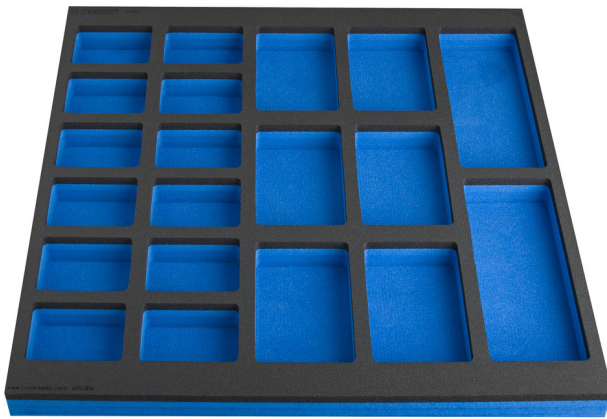

# Bandeja portaherramientas SOS con compartimento para banco de trabajo gran portaherramientas

VL990WD4

## Características del producto

- Dimensiones de los compartimentos: 12x dim. 95x70mm, 6x tenue. 95x150mm, 2x tenue. 95x240mm

L

B

H

625588

L

562