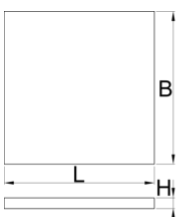

## Características del producto

- Dimensiones de los compartimentos: 12x dim. 95x70mm, 6x tenue. 95x150mm, 2x tenue. 95x240mm

L

B

H

625588

L

562

B

570

H

40

165

\* Las imágenes de los productos son simbólicas. Todas las dimensiones son en mm, peso en gramos.