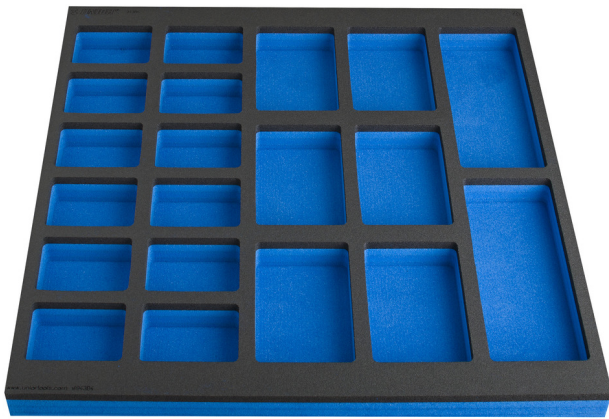

# Bandeja portaherramientas SOS con compartimento para banco de trabajo gran portaherramientas

VL990WD4

## Características del producto

- Dimensiones de los compartimentos: 12x dim. 95x70mm, 6x tenue. 95x150mm, 2x tenue. 95x240mm

L

B

H

625588

L

562