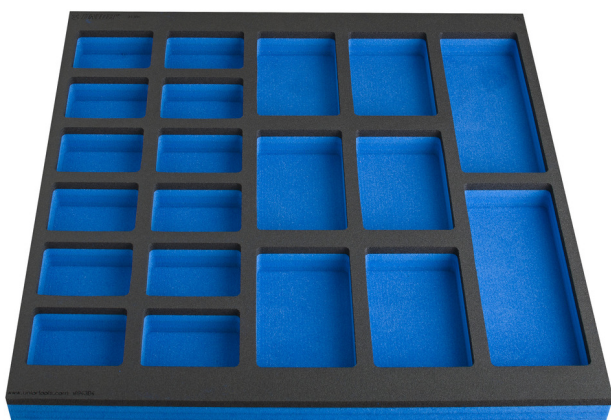

# SOS uložak za alat za radne stolove, sa odjeljcima, za veliki orman za alat

VL990WD4

## Profili

## Atributi proizvoda

- Dimenzije: 12x dim. 95x70mm, 6x dim. 95x150mm, 2x dim. 95x240mm

625588

L

562

B

570

H