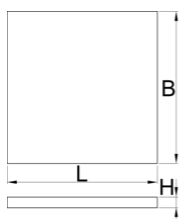

## Atributi proizvoda

- Dimenzije: 12x dim. 95x70mm, 6x dim. 95x150mm, 2x dim. 95x240mm

625588

L

562

B

570

H

40

165

\* Slike proizvoda su simbolične. Sve dimenzije su u mm, masa je u g.