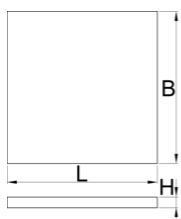

625588

L

562

B

570

H

40

165