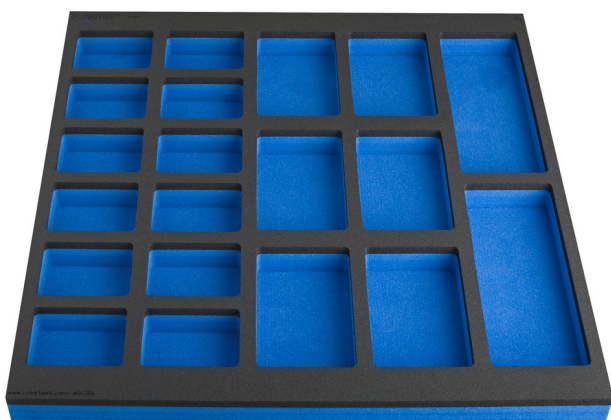

# SOS подложка с отделения за голямо чекмедже на инструментален шкаф

VL990WD4

## Параметри на продукта

- Размери на отделенията :12x dim. 95x70mm, 6x dim. 95x150mm, 2x dim. 95x240mm.

625588

L

562

B

570

H