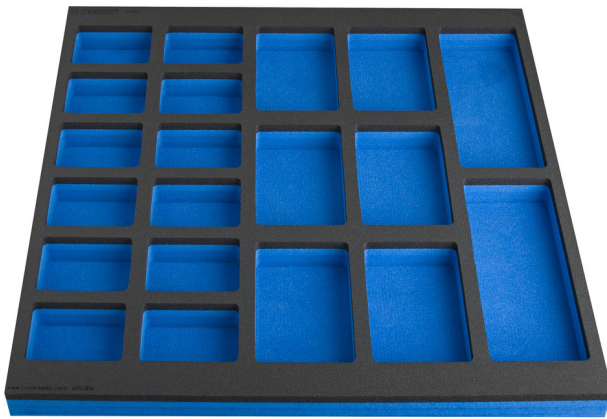

SOS tool tray with compartment for work bench wide drawer cabinet

VL990WD4

Profielen

Product attributen

- Dimensions of compartments: 12x dim. 95x70mm, 6x dim. 95x150mm, 2x dim. 95x240mm

625588

L

562

B

570

H

40

165

* Afbeeldingen van producten zijn symbolisch. Alle afmetingen zijn in mm, en het gewicht in grammen. Alle vermelde afmetingen kunnen variëren in tolerantie.