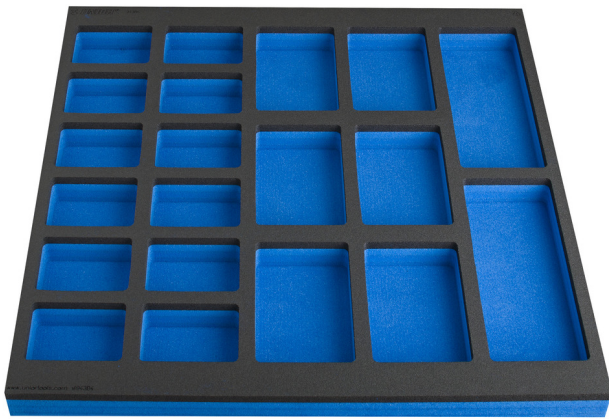

SOS Modul mit Ablagenester für breiten Schrank

VL990WD4

Profile

Produkteigenschaften

- Fächerdimensionen: 12x dim. 95x70mm, 6x dim. 95x150mm, 2x dim. 95x240mm

625588

L

562

B

570

H

40

165

* Bilder von Produkten sind Symbolfotos. Abmessungen sind in mm, Gewichte in Gramm.