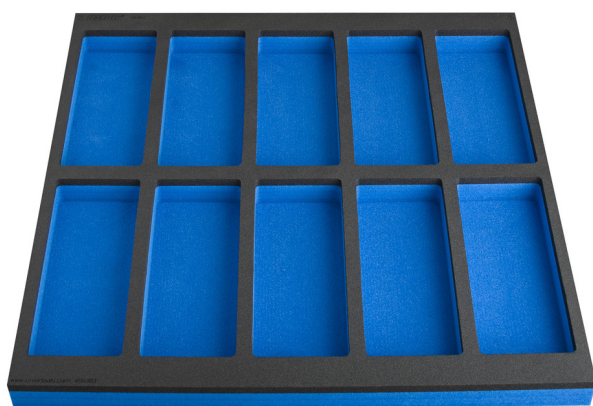

modul SOS cu compartimente pentru piese marunte

VL990WD3

Profile

Caracteristicile produsului

- Dimensiuni compartimente: 10x dim. 95x240mm

625587

L

562

B

570

H

40

144

* Imaginea produsului este simbolica.Toate dimensiunile sunt exprimate în mm,greutatea în grame.