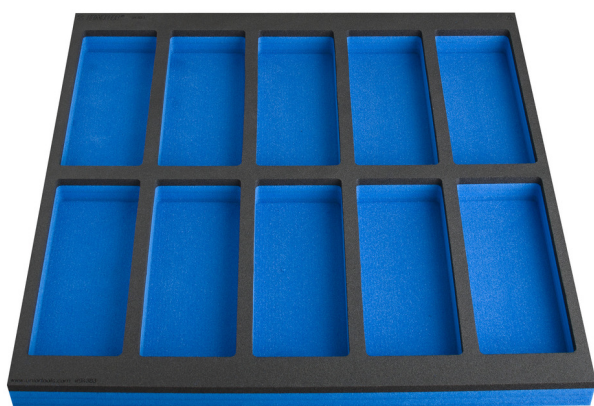

# modul SOS cu compartimente pentru piese marunte

VL990WD3

## Caracteristicile produsului

- Dimensiuni compartimente: 10x dim. 95x240mm

625587

L

562

B

570

H