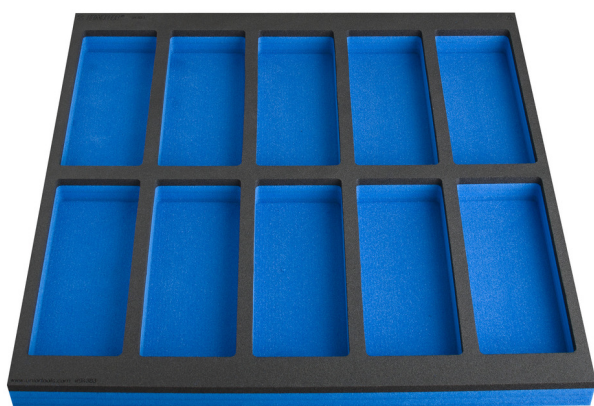

modul SOS cu compartimente pentru piese marunte

VL990WD3

Profile

Caracteristicile produsului

- Dimensiuni compartimente: 10x dim. 95x240mm

625587

L

562

B

570

H

40

144

* Imaginea produsului este simbolica. Toate dimensiunile sunt exprimate în mm, greutatea în grame.