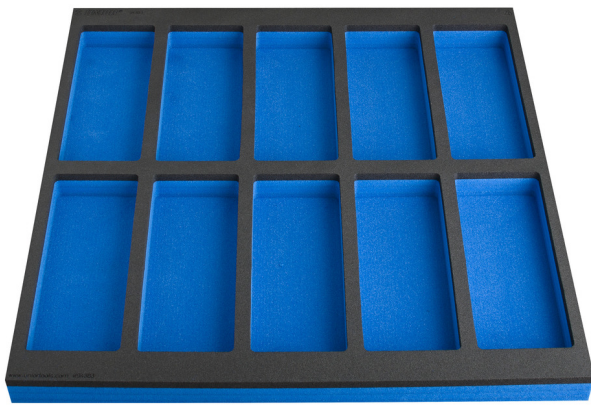

# Foam modules met vakken voor modulaire werkbank ladekast breed

VL990WD3

## Product attributen

- Dimensions of compartments: 10x dim. 95x240mm

625587

L

562

B

570

H