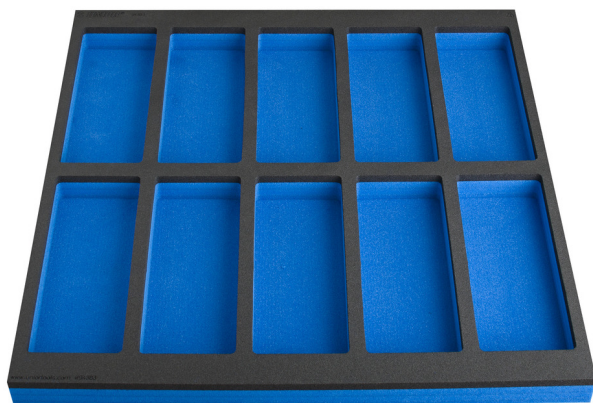

Vassoio portautensili SOS con vano per banco da lavoro, cassettera porta attrezzi ampia

VL990WD3

Profili

Attributi del prodotto

- Dimensioni dei vani: 10x dim. 95x240mm

L

B

H