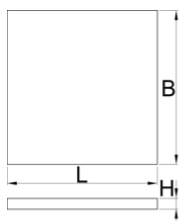

Vassoio portautensili SOS con vano per banco da lavoro, cassettera porta attrezzi ampia

VL990WD3

Profili

Attributi del prodotto

- Dimensioni dei vani: 10x dim. 95x240mm

L

B

H

* Le immagini dei prodotti sono puramente simboliche. Tutte le dimensioni sono in mm, peso in grammi.