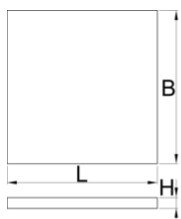

## Termékjellemzők

- rekeszek méretei: 10x 95x240 mm

625587

L

562

B

570

H