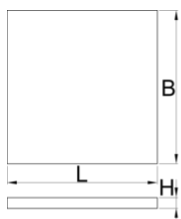

Rekeszes SOS tárolótálca széles munkapad modulhoz

VL990WD3

Profilok

Termékjellemzők

- rekeszek méretei: 10x 95x240 mm

625587

L

562

B

570

H

40

144

* A termékeképek illusztrációk. Minden feltüntetett méret milliméterben, a tömegek grammban. Az összes feltüntetett méret eltérhet a toleranciának megfelelően.