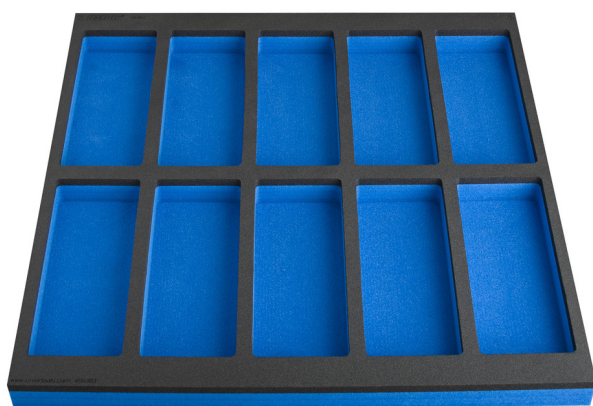

Uložak s odjeljcima za široki ormar s ladicama i radni stol

VL990WD3

Profili

Atributi proizvoda

- Dimenzije: 10x dim. 95x240mm

625587

L

562

B

570

H

40

144

* Slike proizvoda su simbolične. Sve dimenzije su u mm, masa je u g.