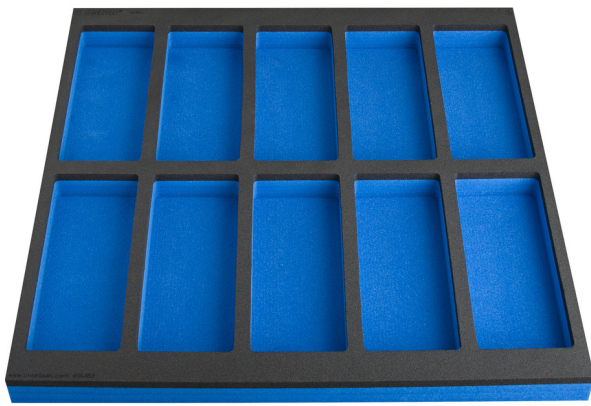

# SOS Modul mit Ablagenester für breiten Schrank

VL990WD3

## Produkteigenschaften

- Fächerdimensionen: 10x dim. 95x240mm

625587

L

562

B

570

H