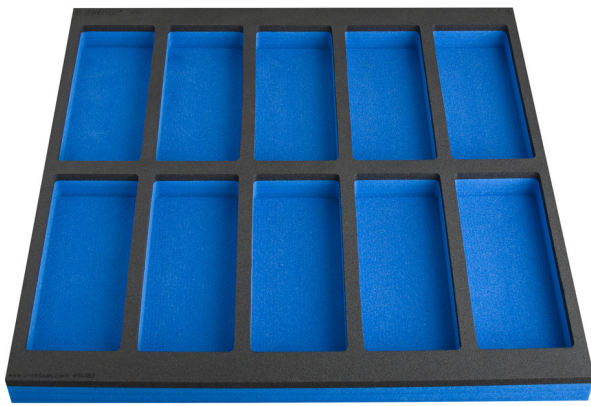

Module mousse SOS compartimenté pour grand coffre d'établis modulaires

VL990WD3

Profils

Description produit

- Dimensions des compartiments: 10x dim. 95x240mm

625587

L

562

B

570

H

40

144

* Les images des produits ne sont pas contractuelles. Toutes les dimensions sont en mm, les poids en grammes.