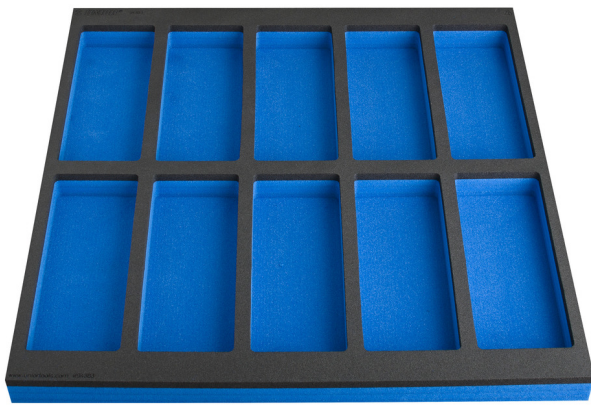

# Module mousse SOS compartimenté pour grand coffre d'établis modulaires

VL990WD3

## Description produit

- Dimensions des compartiments: 10x dim. 95x240mm

625587

L

562

B

570

H