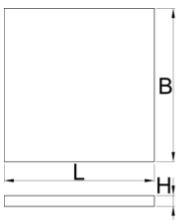

Module mousse SOS compartimenté pour grand coffre d'établis modulaires

VL990WD3

Profils

Description produit

- Dimensions des compartiments: 10x dim. 95x240mm

625587

L

562

B

570

H

40

144

* Les images des produits ne sont pas contractuelles. Toutes les dimensions sont en mm, les poids en grammes.