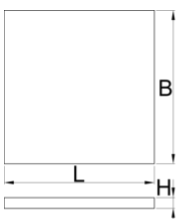

## Description produit

- Dimensions des compartiments: 10x dim. 95x240mm

625587

L

562

B

570

H

40

144

\* Les images des produits ne sont pas contractuelles. Toutes les dimensions sont en mm, les poids en grammes.