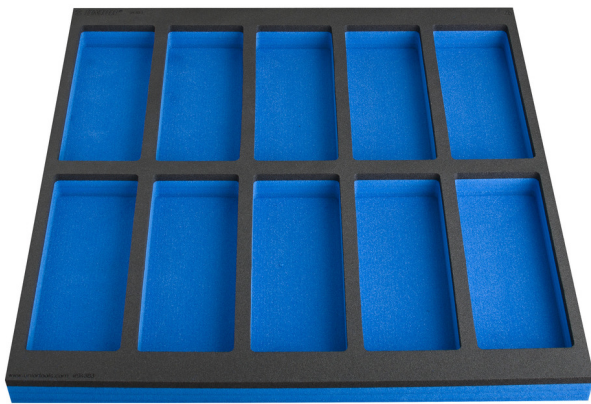

Module mousse SOS compartimenté pour grand coffre d'établis modulaires

VL990WD3

Profils

Description produit

- Dimensions des compartiments: 10x dim. 95x240mm

625587

L

562

B

570

H

40

144

* Les images des produits ne sont pas contractuelles. Toutes les dimensions sont en mm, les poids en grammes.