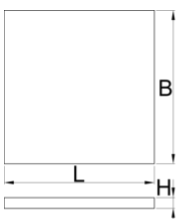

Module mousse SOS compartimenté pour grand coffre d'établis modulaires

VL990WD3

Profils

Description produit

- Dimensions des compartiments: 10x dim. 95x240mm

625587

L

562

B

570

H

40

144

* Les images des produits ne sont pas contractuelles. Toutes les dimensions sont en mm, les poids en grammes.