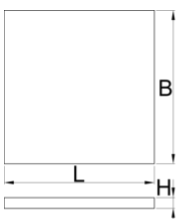

Module mousse SOS compartimenté pour grand coffre d'établis modulaires

VL990WD3

Profils

Description produit

- Dimensions des compartiments : 10 dim 95 x 240 mm

625587

L

562

B

570

H

40

144

* Les images des produits ne sont pas contractuelles. Toutes les dimensions sont en mm, les poids en grammes.