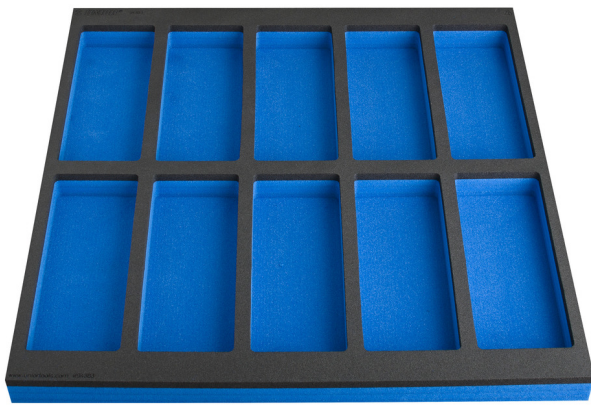

Module mousse SOS compartimenté pour grand coffre d'établis modulaires

VL990WD3

Profils

Description produit

- Dimensions des compartiments : 10 dim 95 x 240 mm

625587

L

562

B

570

H

40

144

* Les images des produits ne sont pas contractuelles. Toutes les dimensions sont en mm, les poids en grammes.