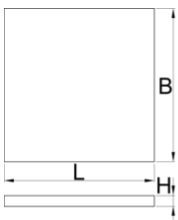

Bandeja de herramientas SOS con compartimento para de cajón ancho

VL990WD3

Perfiles

Características del producto

- Dimensiones de los compartimentos: 10x dim. 95x240mm

625587

L

562

B

570

H

40

144

* Las imágenes de los productos son simbólicas. Todas las dimensiones son en mm, peso en gramos.