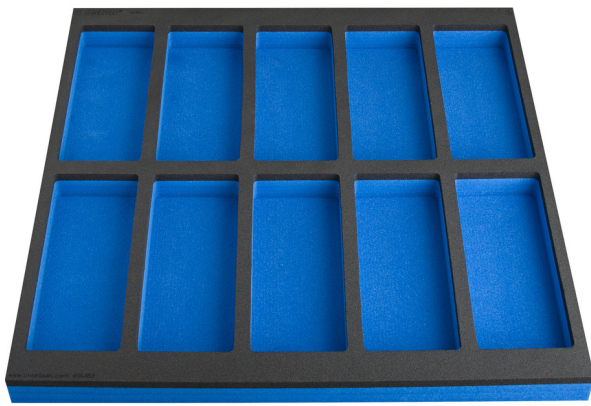

Bandeja de herramientas SOS con compartimento para de cajón ancho

VL990WD3

Perfiles

Características del producto

- Dimensiones de los compartimentos: 10x dim. 95x240mm

625587

L

562

B

570

H

40

144

* Las imágenes de los productos son simbólicas. Todas las dimensiones son en mm, peso en gramos.