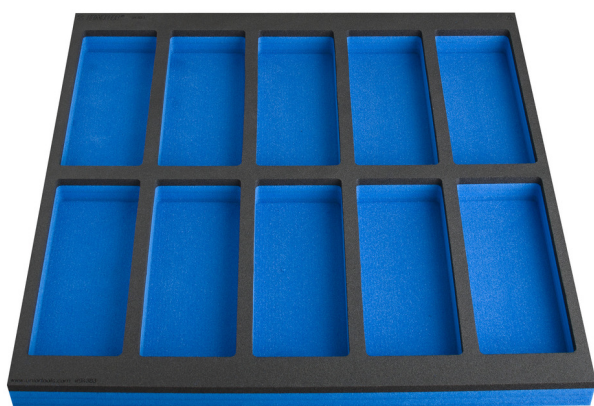

# SOS uložak za alat za radne stolove, sa odjeljcima za veliki orman za alat

VL990WD3

## Atributi proizvoda

- Dimenzije: 10x dim. 95x240mm

625587

L

562

B

570

H