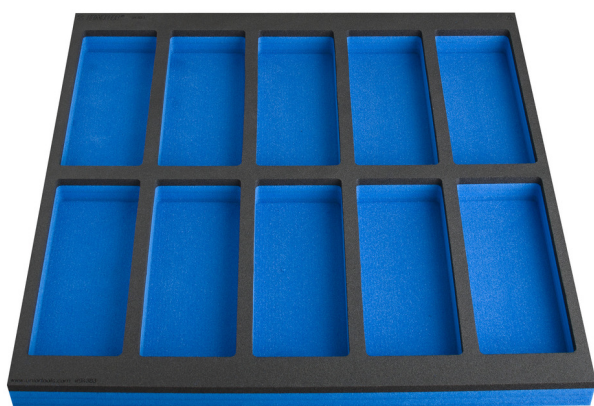

SOS uložak za alat za radne stolove, sa odjeljcima za veliki orman za alat

VL990WD3

Profili

Atributi proizvoda

- Dimenzije: 10x dim. 95x240mm

625587

L

562

B

570

H

40

144

* Slike proizvoda su simbolične. Sve dimenzije su u mm, masa je u g.