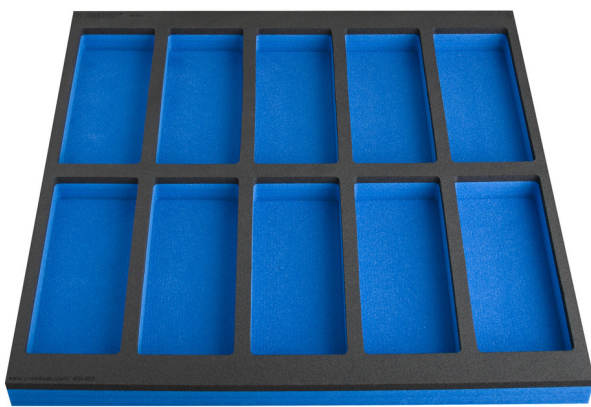

SOS uložak za alat za radne stolove, sa odjeljcima za veliki orman za alat

VL990WD3

Profili

Atributi proizvoda

- Dimenzije: 10x dim. 95x240mm

625587

L

562

B

570

H

40

144

* Slike proizvoda su simbolične. Sve dimenzije su u mm, masa je u g.