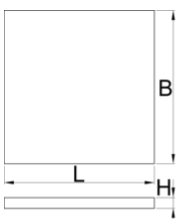

SOS uložak za alat za radne stolove, sa odjeljcima za veliki orman za alat

VL990WD3

Profili

Atributi proizvoda

- Dimenzije: 10x dim. 95x240mm

625587

L

562

B

570

H

40

144

* Slike proizvoda su simbolične. Sve dimenzije su u mm, masa je u g.