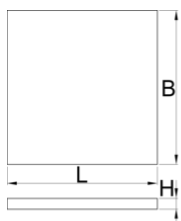

SOS подложка с отделения за чекмедже на голям инструментален шкаф

VL990WD3

Профили

Параметри на продукта

- Размери на отделенията : 10 гнезда с размери 95x240mm.

L

B

H

* Снимките на продуктите са символични. Всички размери са в мм., теглото е в грамове .