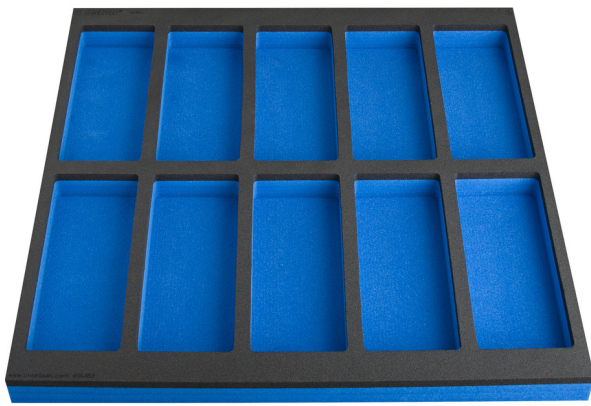

SOS tool tray with compartment for work bench wide drawer cabinet

VL990WD3

Profielen

Product attributen

- Dimensions of compartments: 10x dim. 95x240mm

625587

L

562

B

570

H

40

144

* Afbeeldingen van producten zijn symbolisch. Alle afmetingen zijn in mm, en het gewicht in grammen. Alle vermelde afmetingen kunnen variëren in tolerantie.