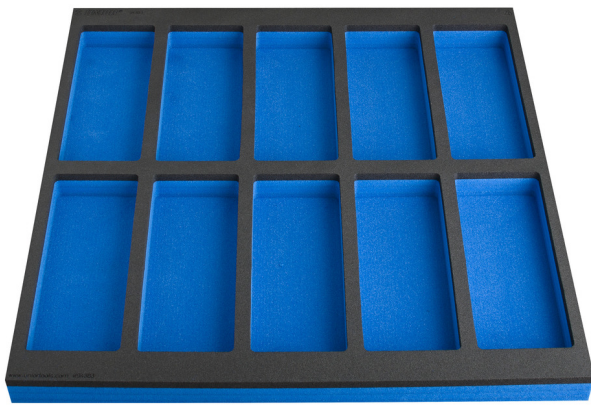

SOS Modul mit Ablagenester für breiten Schrank

VL990WD3

Profile

Produkteigenschaften

- Fächerdimensionen: 10x dim. 95x240mm

625587

L

562

B

570

H

40

144

* Bilder von Produkten sind Symbolfotos. Abmessungen sind in mm, Gewichte in Gramm.